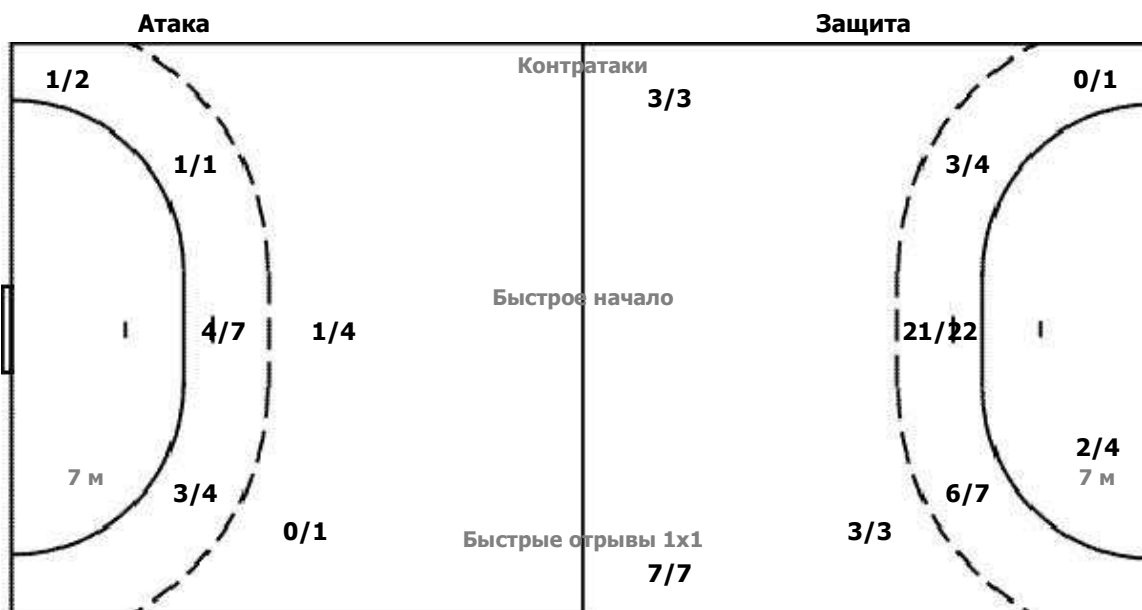

ФЕДЕРАЦИЯ ГАНДБОЛА РОССИИ

Соревнование: Подгруппа А

Матч №: 16

Дата: 12.07.2016

Время: 17:45

Место: Москва, КСК "Луч"

Зрители: 70

ТВ: Полностью. Прямой эфир

Судьи: ГОРОДИЛОВА Дарья (???) / ЖУРОВА Марина (Санкт-Петербург)

ДЮСШ №3 (Новокузнецк) - ДЮСШ Протвино 10:35 (5:17,5:18)

ДЮСШ №3 (Новокузнецк)

Распределение бросков

Игроки

Голы / Броски

9 ИОРДАН Марина

3/4	0/1	
0/1		
2/2	0/1	1/1

Мимо 3

3 БОГДАНОВА Поли

Мимо 1

8 АНТРОПОВА Влад

1/1		0/1

Мимо 1

Блок 1

	0/1	
		2/2

15 ПРОХОРОВА Пол

0/1		1/1

18 НИКИТИНА Миле

	0/1	
		0/1

Команда

Голы / Броски

3/4	0/3	
0/1		
3/4	0/1	4/6

Мимо 5

Блок 1

Вратари

Сейвы / Броски

1/3	0/1	
2/3		0/1
2/19	1/3	0/11

1 КАНУНИКОВА Л

1/2	0/1	
2/2		0/1
2/15	1/2	0/9

12 ИВАНОВА Екатер

0/1		
0/1		
0/4	0/1	0/2