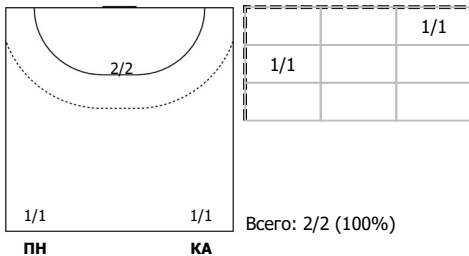

№10 Горяева Юлия (П)

ПН

КА