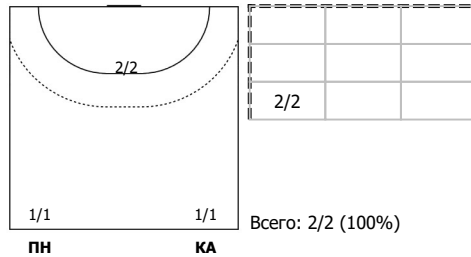

№87 Вернигорова Валентина (ПП)

ПН

КА