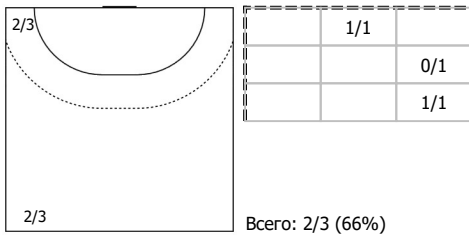

ФЕДЕРАЦИЯ ГАНДБОЛА РОССИИ

официальный сайт ФГР www.rushandball.ru размещает онлайн хода матча и статистические отчеты

Карта бросков

Соревнование: ЧР, суперлига	Город: Краснодар	Зрители: 800	Время начала: 15:58
Этап: Предварительный этап	Арена: Дворец спорта "Олимп"	Вместимость: 2500	Время окончания: 17:27
Дата: 25.03.2017	Матч №: 98	Матч ID: 8898	Продолжительность: 1:29

Судья-инспектор: ТАРАНУХИН Юрий	Судья-секундометрист: КИСЕЛЕВ Михаил
Технический делегат:	Судья-секретарь: БАРСУКОВА Елена
Судьи на площадке: ПЛОТНИКОВ Петр, КАВЕШНИКОВ Андрей	Статистик-оператор: БАТИНОВСКИЙ Владимир
Старший судейско-секретарской бригады: СНОПОК Людмила	Статистик-секретарь: САДОВСКИЙ Юрий

Кубань (Краснодар) - Динамо-Синара (Волгоград) 28:29 (11:15)

В Динамо-Синара, Волгоград

Игроки

Голы/броски

№2 Чернова Екатерина (ЛК)

ПН