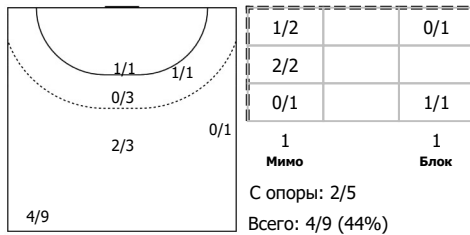

Кубань (Краснодар) - Динамо-Синара (Волгоград) 28:29 (11:15)

В Динамо-Синара, Волгоград

Игроки

Голы/броски

№2 Чернова Екатерина (ЛК)

ПН

№6 Кочетова Анна (ПП)

ПН