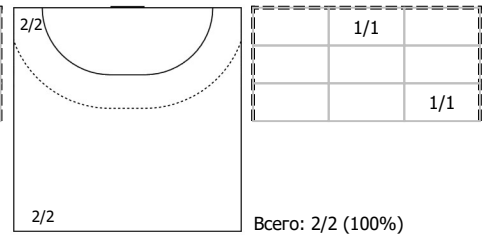

№9 Авдекова Елена (ЛК)

ПН