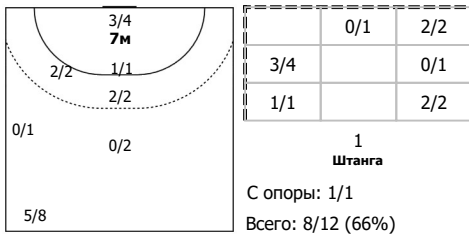

№11 Сулова Анастасия (ЛП)

ПН