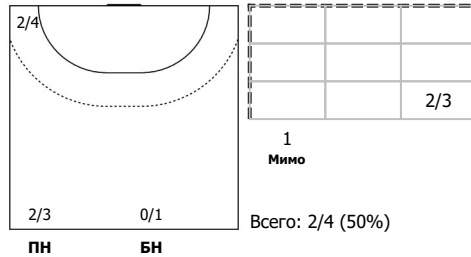

№8 Савинова Яна (ЛК)

ПН

БН