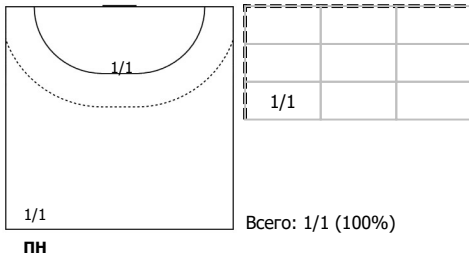

№73 Гончарова Валентина (Л)

ПН