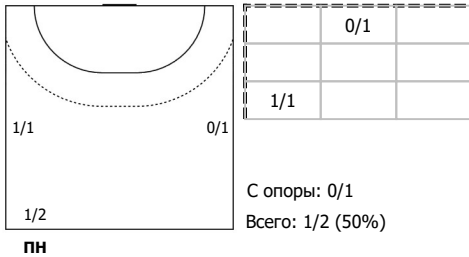

ФЕДЕРАЦИЯ ГАНДБОЛА РОССИИ

официальный сайт ФГР www.rushandball.ru размещает онлайн хода матча и статистические отчеты

Карта бросков

Соревнование: ЧР, суперлига	Город: Невинномысск	Зрители: 600	Время начала: 16:10
Этап: Предварительный этап	Арена: СКК "Олимп"	Вместимость: 1136	Время окончания: 17:40
Дата: 26.03.2017	Матч №: 100	Матч ID: 8900	Продолжительность: 1:30

Судья-инспектор: ДЕД Николай	Судья-секундометрист: ЗАКОМОЛДИН Сергей
Технический делегат:	Судья-секретарь: БЕЛЯЕВ Иван
Судьи на площадке: КИСЕЛЕВ Дмитрий, КИЯШКО Алексей	Статистик-оператор: МАСЛОВ Сергей
Старший судейско-секретарской бригады:	Статистик-секретарь: БОРОДИН Александр

Ставрополье СКФУ (Ставрополь) - Звезда (Звенигород, МО) 23:31 (10:15)

В Звезда, Звенигород, МО

Игроки

Голы/броски

№3 Иванова Наталья (ЛП)

ПН