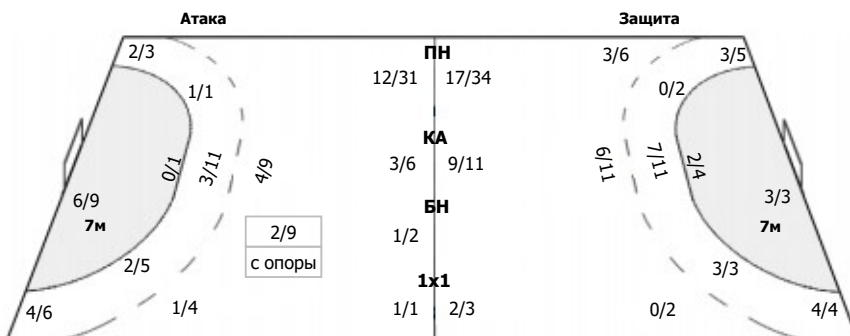

##### Команда

Голы/броски: 23/49 (46%)

1/1	6/7	
2/2	2/4	5/8
3/4	2/3	2/5

Мимо: 3  
Штанга: 5  
Блок: 7

##### Вратари

Сейвы/броски: 14/45 (31%)

0/2	1/2	0/5
4/5	2/3	1/3
2/11	3/5	1/9

ПН: 12/29 (41%)  
7м: 0/3 (0%)  
БП: 2/13 (15%)