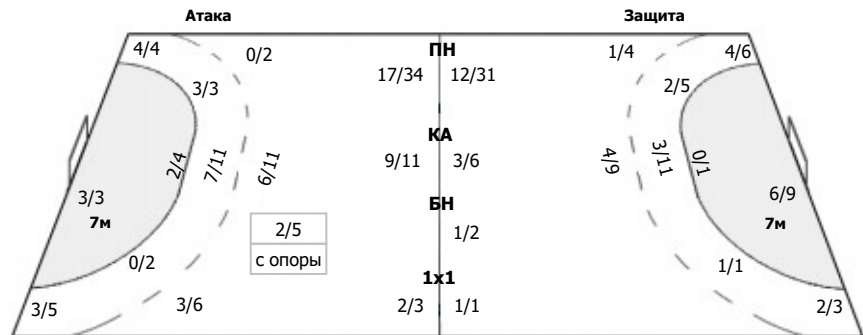

ФЕДЕРАЦИЯ ГАНДБОЛА РОССИИ

официальный сайт ФГР www.rushandball.ru размещает онлайн хода матча и статистические отчеты

Карта бросков

Соревнование: ЧР, суперлига	Город: Невинномысск	Зрители: 600	Время начала: 16:10
Этап: Предварительный этап	Арена: СКК "Олимп"	Вместимость: 1136	Время окончания: 17:40
Дата: 26.03.2017	Матч №: 100	Матч ID: 8900	Продолжительность: 1:30

Судья-инспектор: ДЕД Николай	Судья-секундометрист: ЗАКОМОЛДИН Сергей
Технический делегат:	Судья-секретарь: БЕЛЯЕВ Иван
Судьи на площадке: КИСЕЛЕВ Дмитрий, КИЯШКО Алексей	Статистик-оператор: МАСЛОВ Сергей
Старший судейско-секретарской бригады:	Статистик-секретарь: БОРОДИН Александр

Ставрополье СКФУ (Ставрополь) - Звезда (Звенигород, МО) 23:31 (10:15)

В Звезда, Звенигород, МО

Команда

Голы/броски: 31/51 (60%)

2/2	1/2	5/5	Мимо: 4
1/5	1/3	2/3	Штанга: 1
9/11	2/5	8/9	Блок: 1

Вратари

Сейвы/броски: 11/33 (33%)

0/1	1/7		ПН: 9/21 (42%)
0/2	2/3	3/8	7м: 1/7 (14%)
1/4	1/3	3/5	БП: 1/5 (20%)

№64 Тиханова Серафима

0/1	0/4		ПН: 4/8 (50%)
0/1	1/1	2/3	7м: 0/2 (0%)
	1/2	1/2	БП: 1/4 (25%)
			Всего: 5/14 (35%)

№84 Кушнырь Маргарита

	1/3		ПН: 4/8 (50%)
		1/4	7м: 0/3 (0%)
1/2	0/1	1/1	Всего: 4/11 (36%)

№96 Шулега Дарина

			ПН: 1/5 (20%)
0/1	1/2	0/1	7м: 1/2 (50%)
0/2		1/2	БП: 0/1 (0%)
			Всего: 2/8 (25%)

7-метровые броски

Голы/броски: 3/3 (100%)

1/1		2/2

№8 Климанцева Виктория

			Всего:
			3/3 (100%)
1/1		2/2	

Условные обозначения: 7 м - 7-метровый штрафной бросок.

Тип атаки: ПН - позиционное нападение; КА - контратака; 1x1 - индивидуальный отрыв; БН - быстрое начало; БП - быстрый переход (включает КА, 1x1, БН).

Амплуа: В - вратарь; ЛК - левый крайний; ЛП - левый полусредний; Ц - разыгрывающий; ПП - правый полусредний; ПК - правый крайний; Л - линейный; П - полусредний; К - крайний.

ИАС "Федерация гандбола России". Официальная программа статистики гандбольных матчей ФГР "Handball.Online".