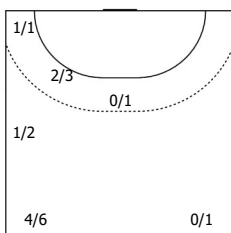

№11 Устич Елена (Ц)

1/1		3/3
0/1		
1	1	
Мимо	Штанга	
С опоры: 1/2		
Всего: 4/7 (57%)		

ПН КА