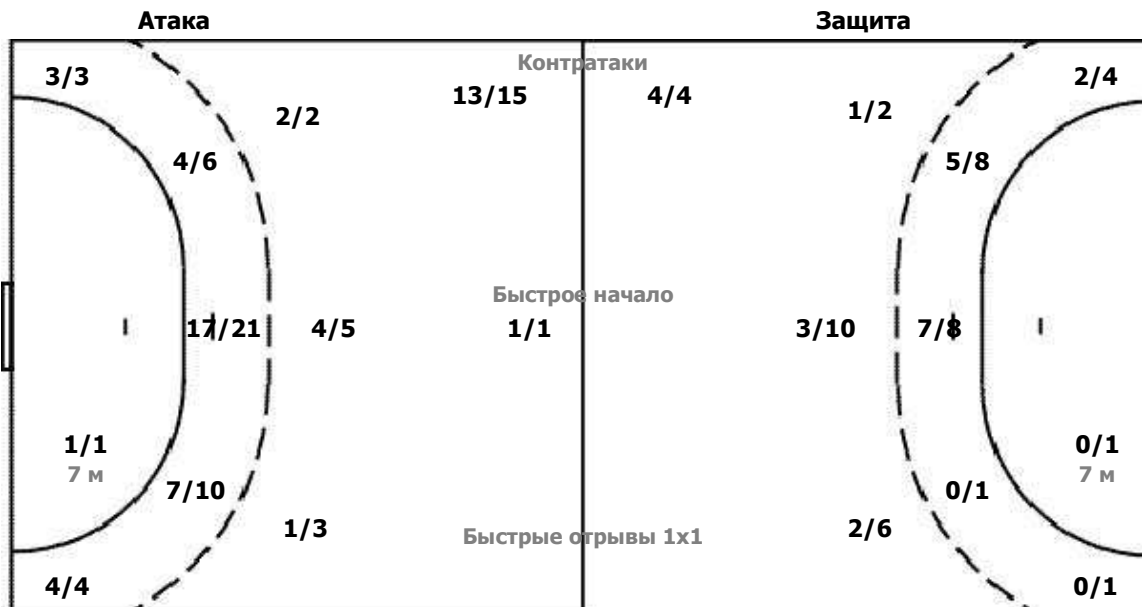

ФЕДЕРАЦИЯ ГАНДБОЛА РОССИИ

Соревнование: Предварительный этап

Матч №: 71

Дата: 30.01.2016

Время: 16:00

Место: Ростов-на-Дону

Зрители: 1 500

ТВ: Полностью. В записи

Судьи: КИСЕЛЕВ Дмитрий (Россия) / КИЯШКО Алексей (Россия)

Ростов-Дон (Ростов-на-Дону) - Ставрополье-СКФУ (Ставрополь) 43:20 (17:15,26:5)

Ростов-Дон (Ростов-на-Дону)

Распределение бросков

Игроки

Голы / Броски

4 СЛИВИНСКАЯ Еле

0/1		
1/1		

6 МАНАГАРОВА Юл

5/6		0/2

7 ПЕТРОВА Майя

2/2		

8 СЕНЬ Анна

3/3		1/1
1/1	0/1	1/1

10 ПУНЬКО Анна

		3/4

17 БОБРОВНИКОВА

0/1		2/3
	0/1	

Мимо 1

18 ДАВЫДЕНКО Ека

4/4		

22 КИСЕЛЕВА Окса

1/1		2/2

23 ШИМКУТЕ Регин

		4/5
	0/1	

33 ИЛЬИНА Екатери

		1/1
1/1		

71 СТЕПАНОВА Але

	1/1	
1/1		2/2

77 АВДЕКОВА Елен

		3/4

99 БОРЩЕНКО Викт

	1/1	1/1
2/2		

Команда

Голы / Броски

	2/2	2/2
19/22		17/23
2/2	0/3	1/1

Мимо 1

Вратари

Сейвы / Броски

	2/2	
9/17		5/14
1/2	4/4	0/2

3 ЛУНДЕ Катрин

	2/2	
5/9		5/9
1/2		

21 СЕДОЙКИНА Анн

4/8		0/4
	4/4	0/2

10 ПУНЬКО Анна

		0/1