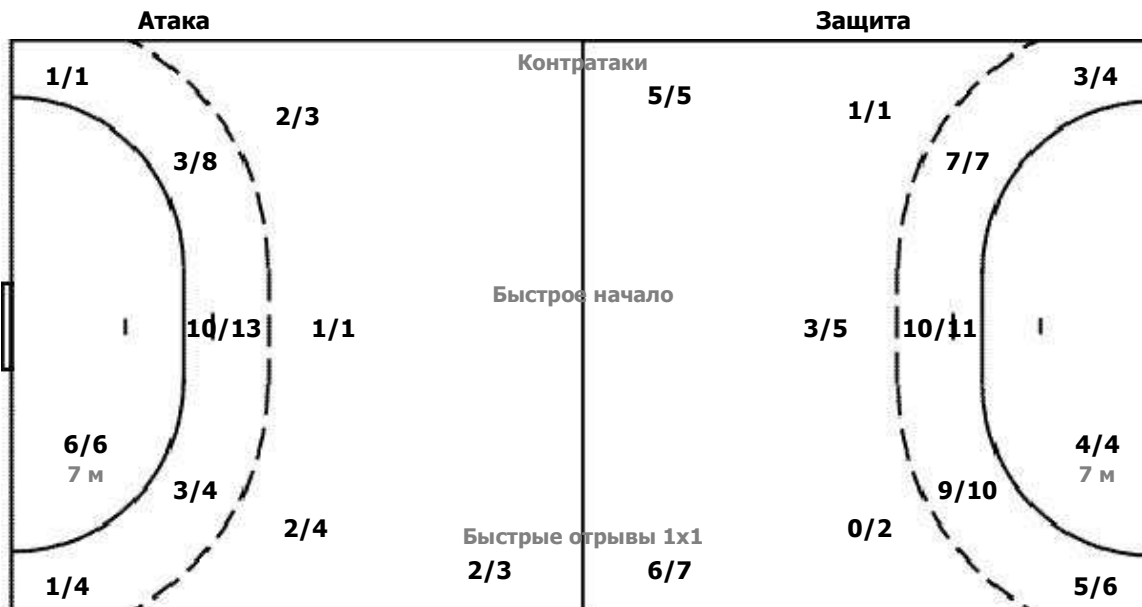

ФЕДЕРАЦИЯ ГАНДБОЛА РОССИИ

Соревнование: Предварительный этап

Матч №: 47

Дата: 28.12.2015

Время: 17:00

Место: Звенигород, ДС "Звезда"

Зрители: 800

ТВ: Полностью. Прямой эфир

Судьи: АЛПАИДЗЕ Виктория (Санкт-Петербург) / БЕРЕЗКИНА Татьяна (Санкт-Петербург)

Звезда (Звенигород) - Лада (Тольятти)

29:42 (15:22,14:20)

Звезда (Звенигород)

Распределение бросков

Игроки

Голы / Броски

3 ИВАНОВА Наталья

		2/2
	0/1	
2/2	2/3	1/1

Блок 2

8 КЛИМАНЦЕВА Вик

	0/1	
0/1		
1/1	1/1	

Мимо 1 Штанга 1

10 АНТОНОВА Ирин

	0/2	2/2
1/1	0/1	1/1

Мимо 1

14 КОРОЛЕВА Окса

0/1		
3/4		1/1

Штанга 4 Блок 3

17 УСКОВА Яна

	1/1	
1/1		0/1
		1/1

Штанга 1

18 ПОТАПЕНКО Тат

1/1		

22 МАРЕННИКОВА Е

	0/1	2/2

Мимо 2 Штанга 2 Блок 2

37 ПЕТРЕНКО Анаст

0/1		
0/1		

Блок 1

63 АЛЕКСЕЕВА Анаст

	2/2	2/2

Штанга 1 Блок 1

76 КАРАСЕВА Анаст

	1/1	
		1/2

Штанга 1

83 ЗАХАРОВА Татъя

	0/1	

Команда

Голы / Броски

	2/3	2/2
1/4	0/4	2/3
8/10	5/8	9/10

Мимо 4 Штанга 10 Блок 9

Вратари

Сейвы / Броски

1/4		0/2
0/4	2/2	1/5
1/18	2/6	1/9

1 ЯКУПОВА Регина

1/2		0/2
0/3	1/1	0/2
0/6	1/3	0/6

12 ВАРАНКИНА Ека

0/2		
0/1		1/3
0/4	1/2	0/1

16 ЛАГИНА Анастас

	1/1	
1/8	0/1	1/2