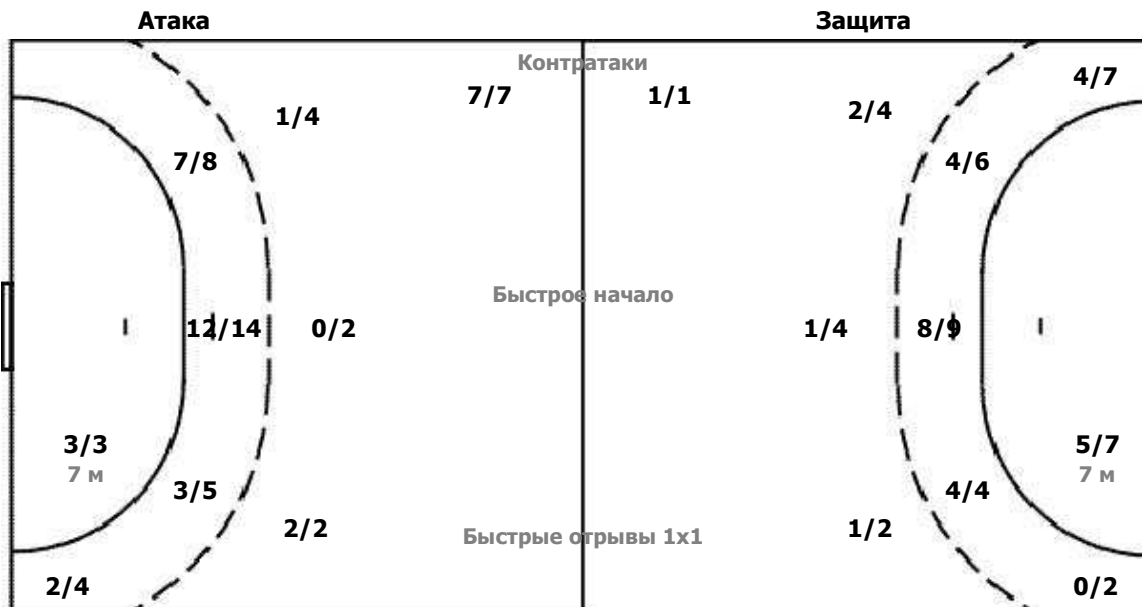

ФЕДЕРАЦИЯ ГАНДБОЛА РОССИИ

Соревнование: Предварительный этап

Матч №: 35

Дата: 25.10.2015

Время: 12:00

Место: Ижевск, ДС "Университет"

Зрители: 200

ТВ: Нет

Судьи: АНТАШЕВ Антон (Тольятти) / МУСАТОВ Денис (Тольятти)

Университет (Ижевск) - Ставрополье-СКФУ (Ставрополь)

30:29 (12:18,18:11)

Университет (Ижевск)

Распределение бросков

Игроки

Голы / Броски

4 ВАХРУШЕВА Викт

		0/1
0/1		

6 РАЗУМОВА Дарья

		2/2

7 ТУРГЕНЕВА Ольга

3/5		3/3
1/1		2/2

Мимо 1

8 ДОЗМОРОВА Вале

		2/2
0/1		

14 КАНДАКОВА Анн

0/2		

Мимо 1

15 КЕРЧИКОВА Мар

1/1	0/1	
2/3	0/1	5/6
1/1	0/1	2/2

Блок 2

17 ЧУЖАНОВА Лил

2/2		
1/1		1/1
2/2		

Мимо 1

19 КУДРЯШЕВА Еле

Мимо 1

Команда

Голы / Броски

3/3	0/1	
6/11	0/1	13/15
4/6	0/1	4/4

Мимо 4

Блок 2

Вратари

Сейвы / Броски

0/1		1/3
7/14		6/19
0/4	1/2	1/2

1 ПОЙЛОВА Юлия

		1/3
5/9		5/13
	0/1	

16 ПЛУГИНА Крист

0/1		
2/5		1/6
0/4	1/1	1/2